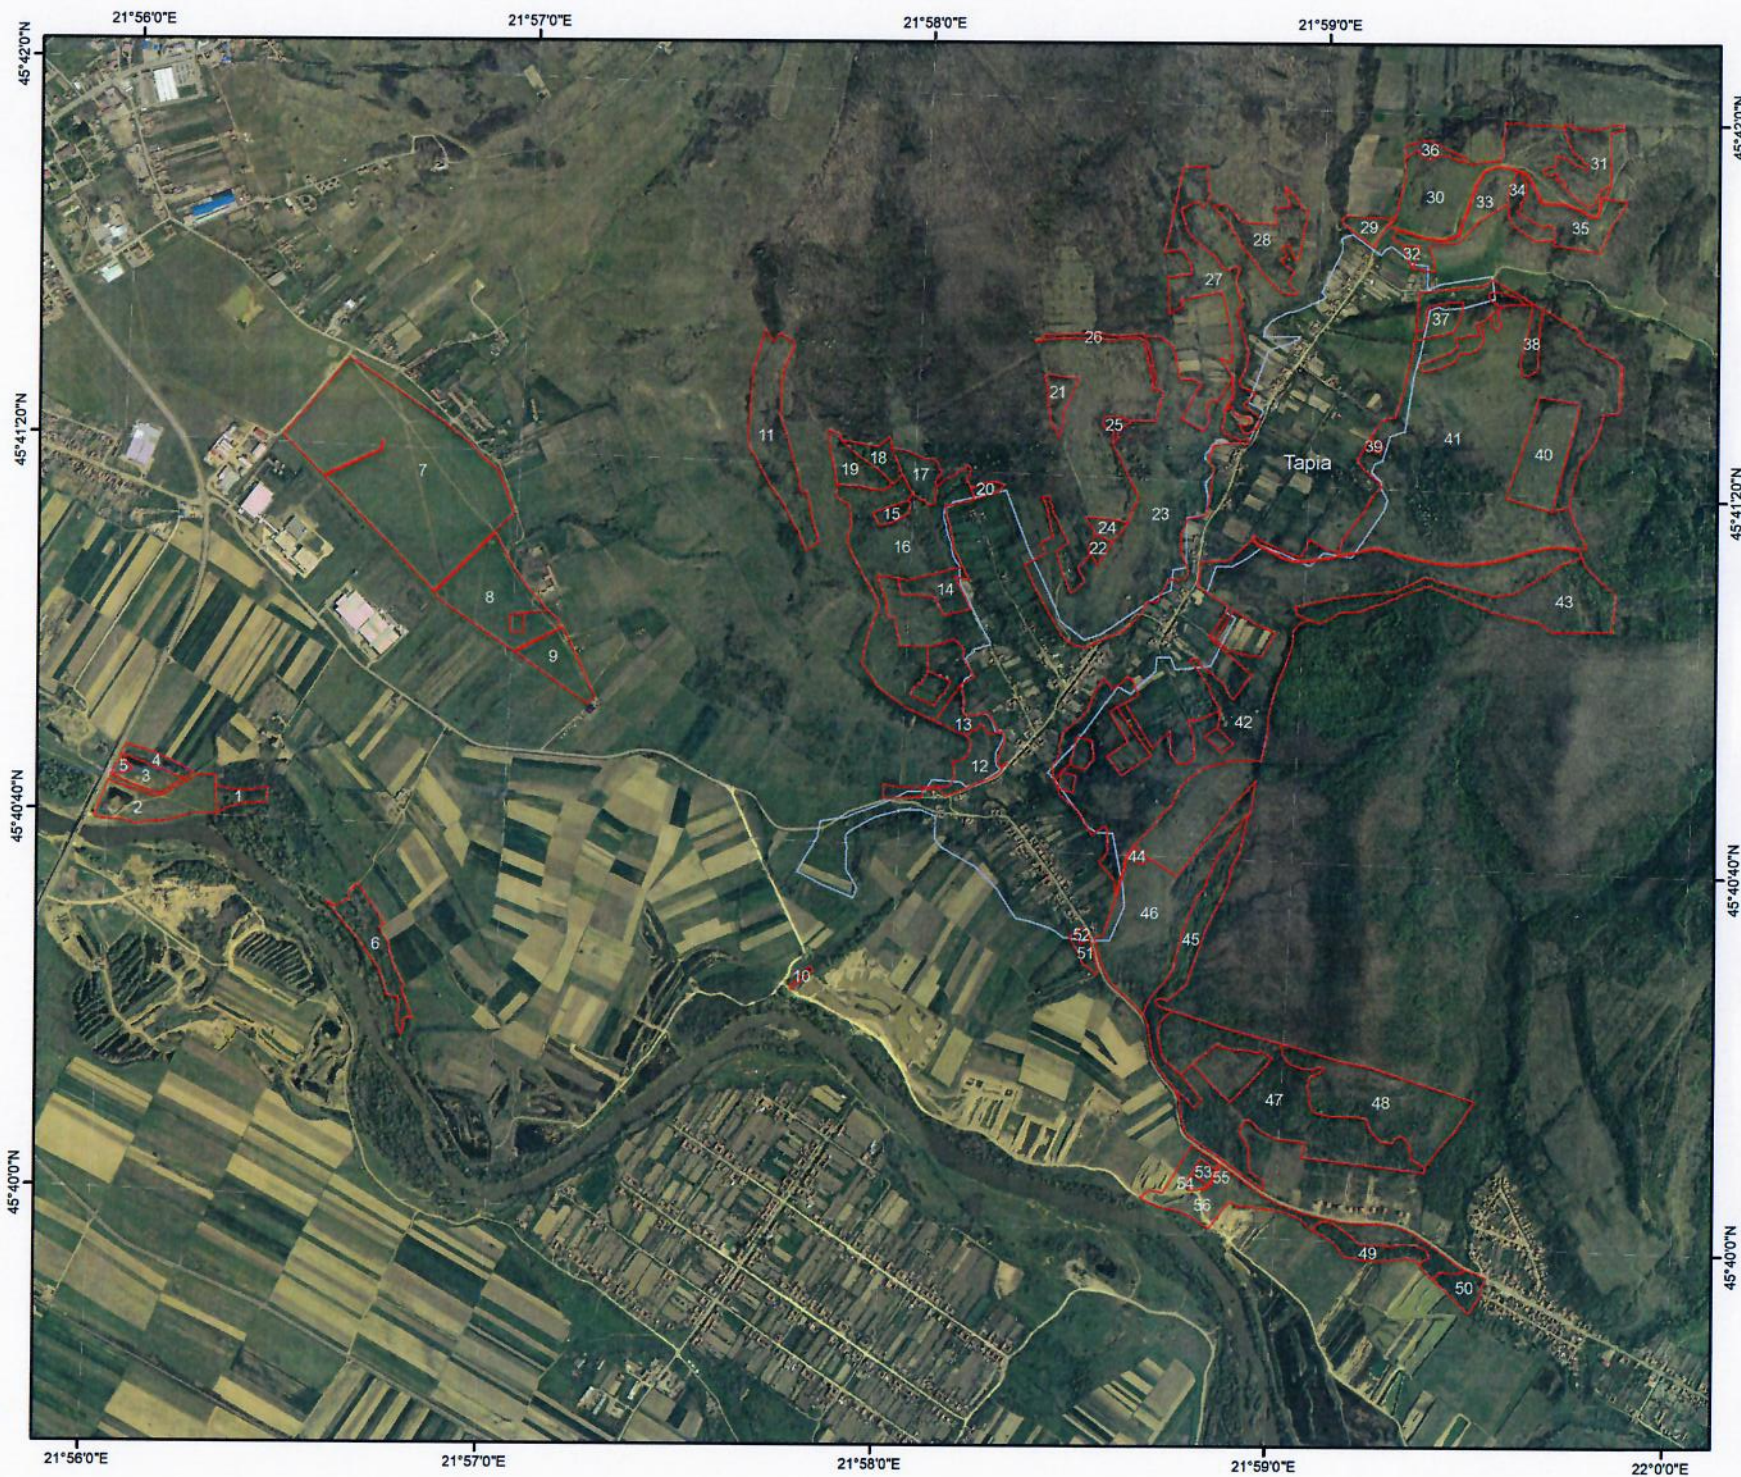

**Legenda**

- ▭ Pajisti din localitatea Tapia
- ▭ Limite intravilan

Parcela	CF
1	Ps 992 419702
2	Ps 937/3/1 419635
3	Ps 937/3/2 420537
4	Ps 939/3 419637
5	Ps 938/3 419636
6	Ps 994 414590
7	Ps1331 417441
8	Ps1331 413778
9	Ps 1331/20 413779
10	Ps 1014 420221
11	Ps 1285 415746
12	Ps 1295 415811
13	Ps1 1294 415799
14	Ps 1292 415755
15	Ps 1287 415801
16	Ps 1288 415825
17	Ps 1280 415735
18	Ps 1281 415819
19	Ps 1282 420596
20	Ps 1278 -
21	Ps 1269 420912
22	Pd 1273 415716
23	Ps 1271 -
24	Ps 1274 415775
25	Pd 1264 420907
26	Pdt 1268 420906
27	Ps 1256 420940
28	Ps 1249 420905
29	Ps 1236 415820
30	Ps 1788 420593
31	Ps 1787 420555
32	Ps 1778 415805
33	Ps 1780 415734
34	Ps 1774 415754
35	Ps 1773 415772
36	Ps 1789/7 -
37	Ps 1723 415800
38	PD 1727 417653
39	Ps 1721 415724
40	Ps 1731 415723
41	Ps 1730 415784
42	Ps 1214 415739
43	Ps 1215 415765
44	Ps 1188 415756
45	Ps 1186 415785
46	Ps 1187 415790
47	Ps 1185/a 417149
48	Ps 1180 415752
49	Ps 1063 415786
50	Ps 1058 415821
51	Ps 1033/2 405414
52	Ps 1033/1 405413
53	N 1057/1 410169
54	N 1057/2 410170
55	N 1057/3 410171
56	N 1057/4 410172
57	PdT1423 415807